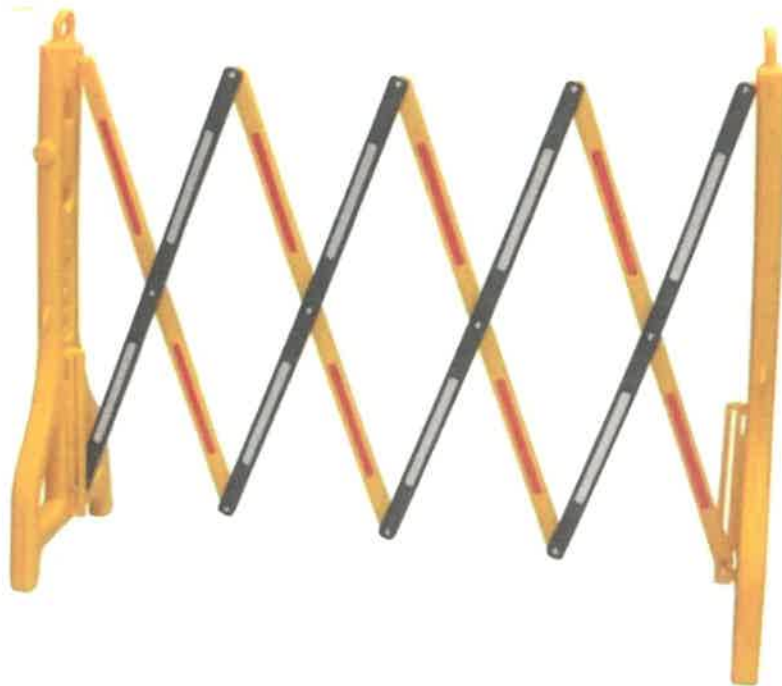

بِسْمِ اللّٰهِ الرَّحْمٰنِ الرَّحِیْمِ

ދިވެހިރާއްޖޭގެ ސަރުކާރުގެ ގެޒެޓް

ކަނޑުވަޒަން، ދިވެހިރާއްޖެ

1. ޖިއާރާކަރުކަންޓްރިލް ޔަބްރިއާއުޅުވާ ޖަނުވާތަކެތި ޖަނުވާތަކެތި ޖަނުވާތަކެތި ޖަނުވާތަކެތި ޖަނުވާތަކެތި

• ޔަބްރިއާއުޅުވާ ޖަނުވާތަކެތި 16

Material	Plastic
Colour	Orange/ Yellow/Red
Length	Expandable (1 to 3 metres)
Height	2 – 4 feet's
Features	Durable, high quality
Type	Barricades
Is It Movable	Movable
Surface	Colour Plated

SAMPLES